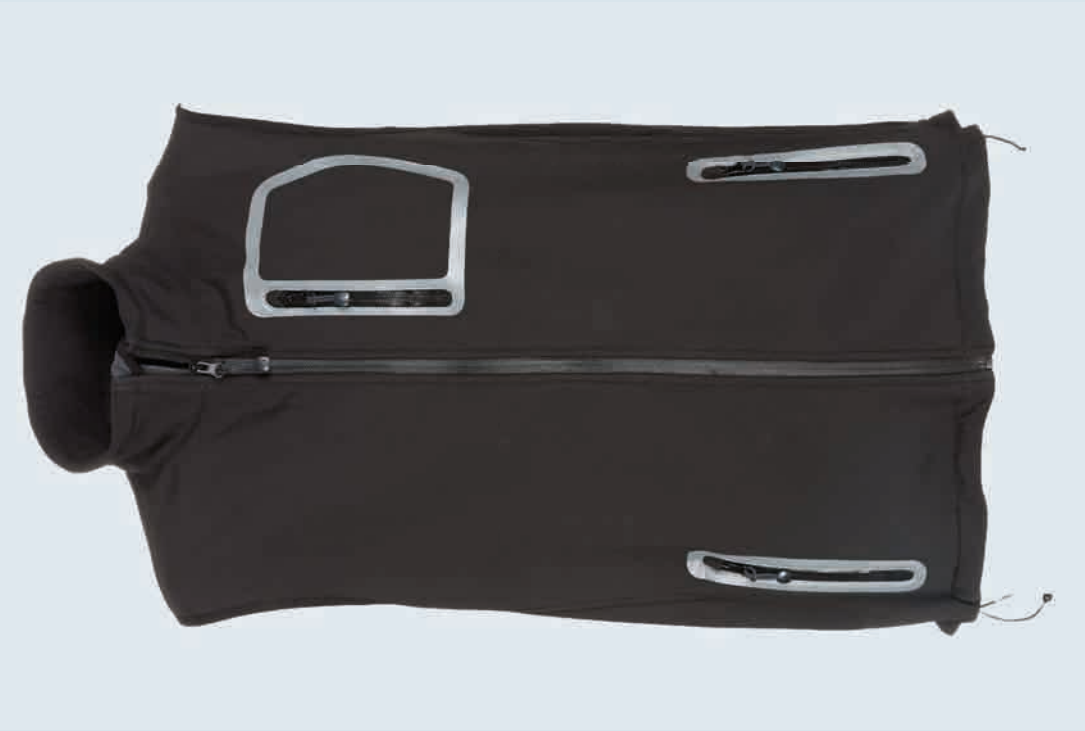

GILET SOFTSHELL 70085U

AN
ANTRACITE

BL
BLU

94% Poliestere / 6% Elastan
Colli da 24 Pz. Imballo da 3 Pz.

TAGLIA	PETTO CHEST	LUNGHEZZA LENGTH
XS	53,5	63,5
S	56	65
M	58,5	68,5
L	61	70
XL	63,5	72,5
XXL	66	74
XXXL	68,5	75,5